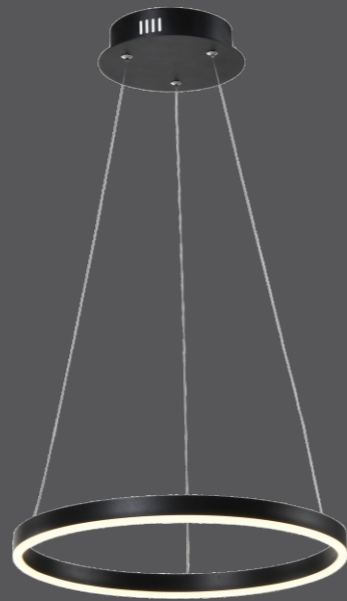

# LeuchtenDirekt

998394 - RITUS